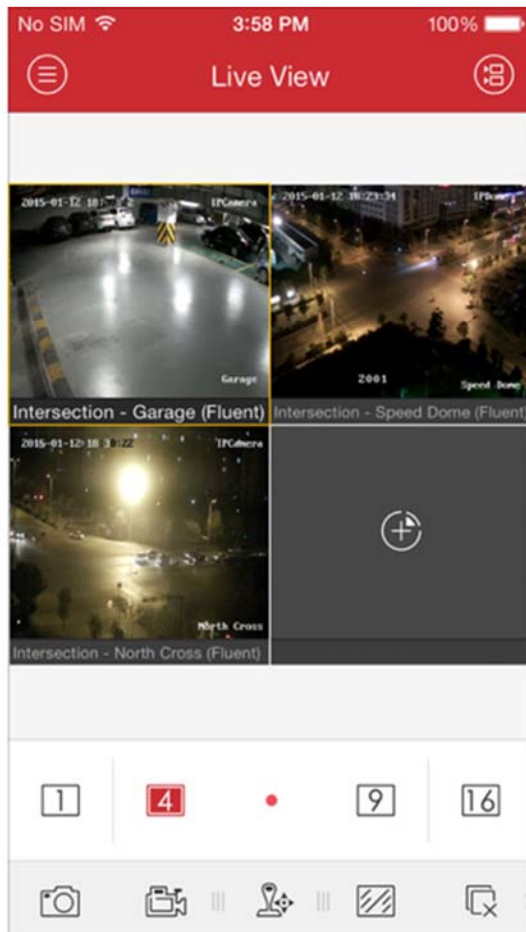

App Store

vodafone NL

13:47

93%

ivms-4500

zoek op ivms-4500

ivms-4500 lite

Hikvision Digital Technology C...

OPEN