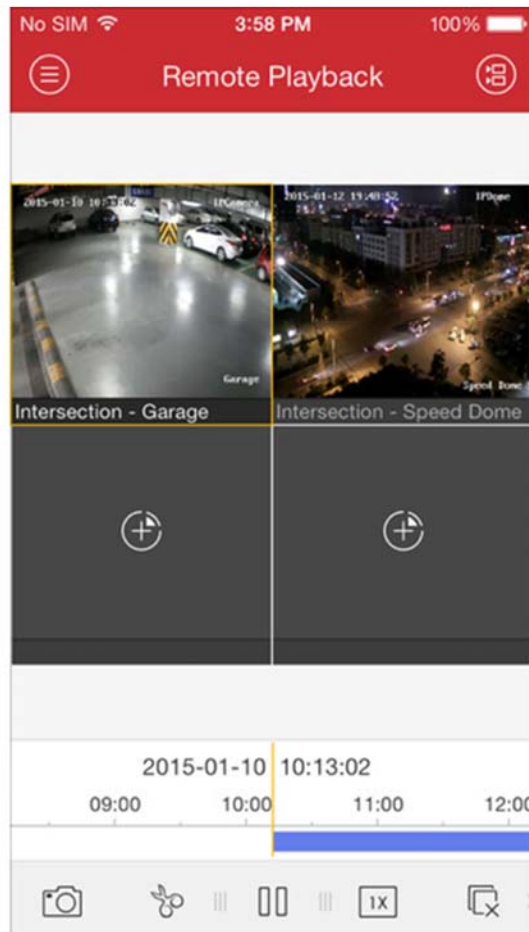

App Store

vodafone NL

13:47

93%

ivms-4500

zoek op ivms-4500

ivms-4500 lite

Hikvision Digital Technology C...

OPEN